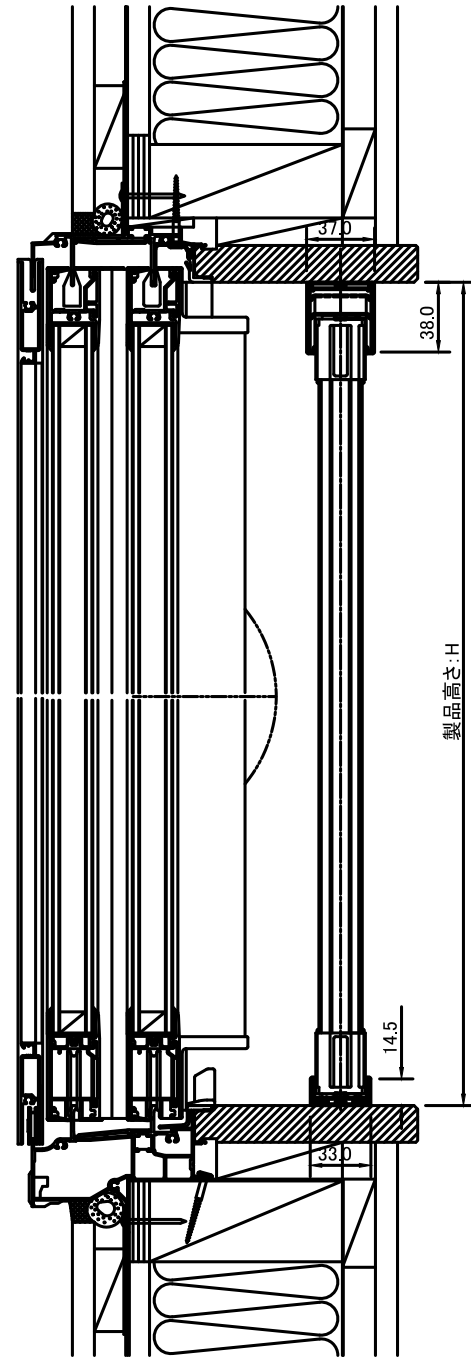

インテリア網戸 側面付 引分け(20mm)縦断面図

インテリア網戸 側面付 引分け(20mm)横断面図
960 ≤ W/2 STLLSF適用

インテリア網戸 側面付 引分け(20mm)横断面図
W/2 < 960 STLSF適用