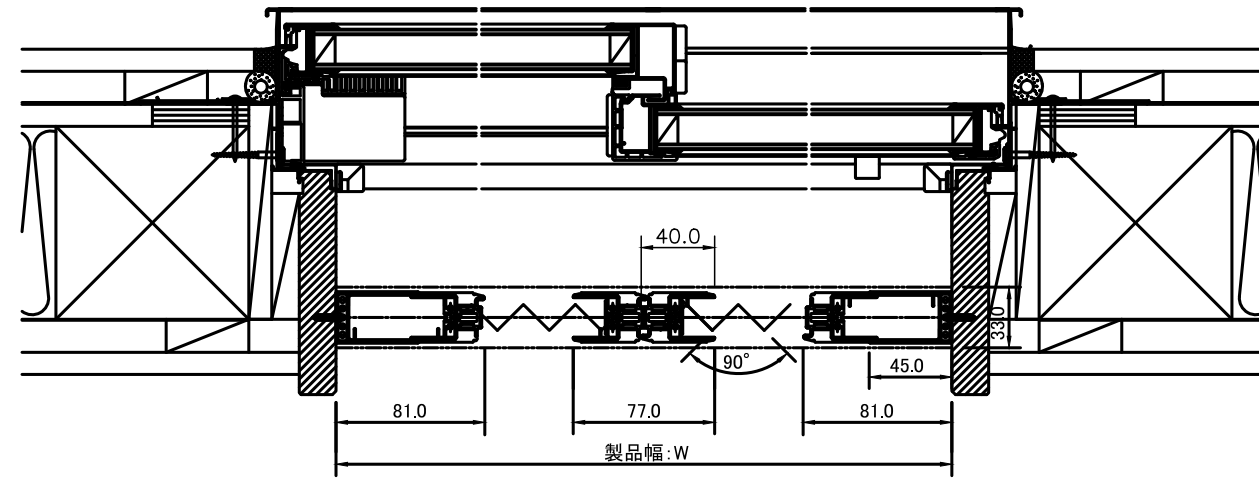

インテリア網戸 側面付 引分け(20mm)縦断面図

インテリア網戸 側面付 引分け(20mm)横断面図
960 ≤ W/2 STLLSF適用

インテリア網戸 側面付 引分け(20mm)横断面図
W/2 < 960 STLSF適用