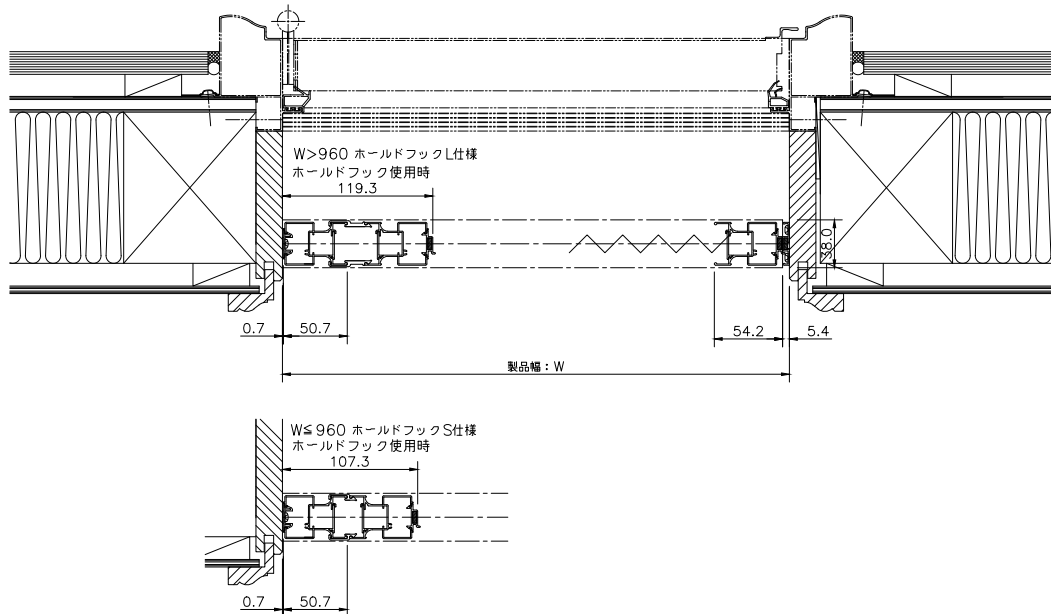

侍風 (88LME) 縦断面図

侍風 片引き (88LME) 横断面図

侍風 両引き (88LME) 横断面図